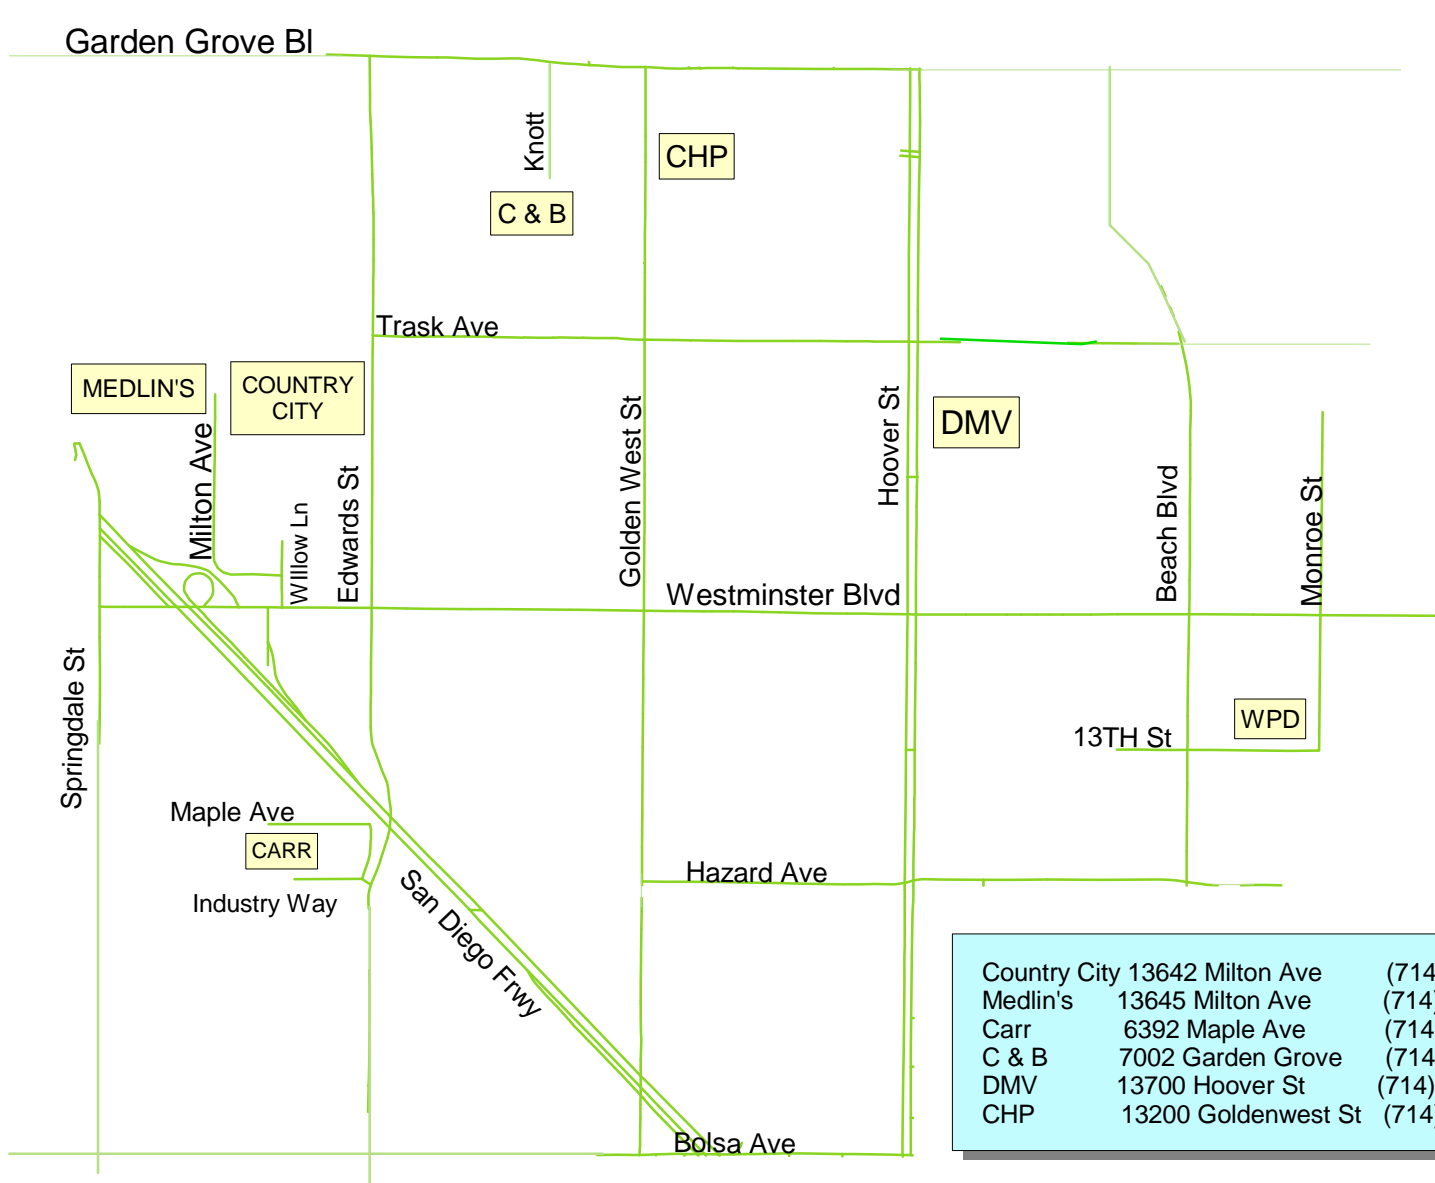

# Tow, CHP & DMV Location Map

Country City	13642 Milton Ave	(714) 379-7200
Medlin's	13645 Milton Ave	(714) 897-2545
Carr	6392 Maple Ave	(714) 895-7141
C & B	7002 Garden Grove	(714) 995-7248
DMV	13700 Hoover St	(714) 891-2159
CHP	13200 Goldenwest St	(714) 892-4426